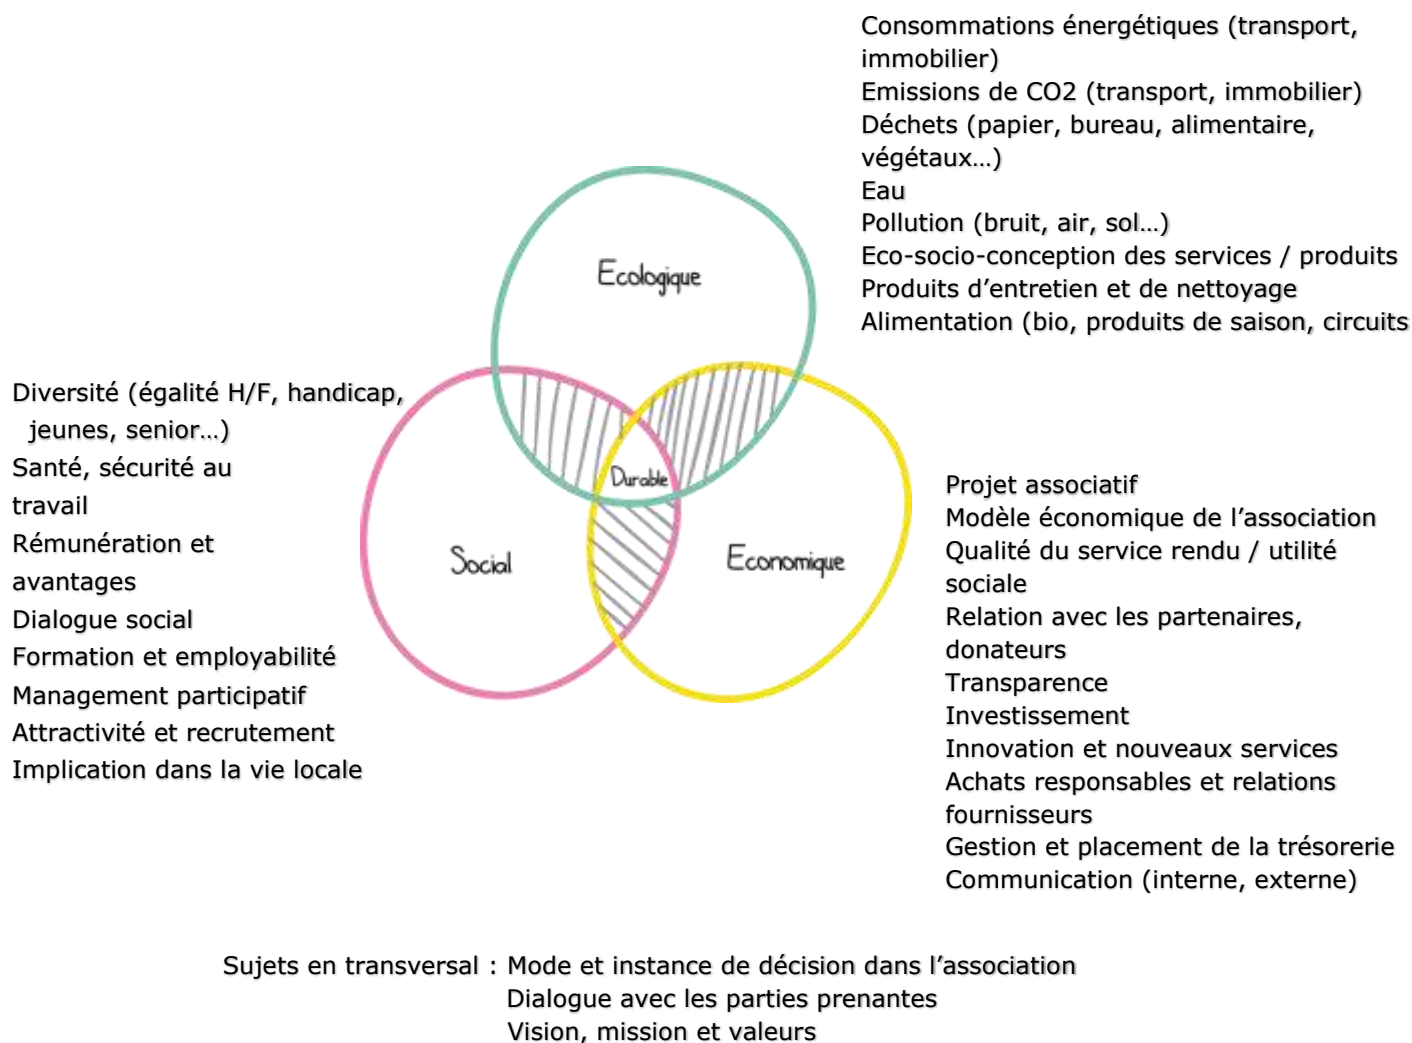

Mapping des sujets RSO pour une association

Retrouvez dans ce mapping les sujets qui peuvent concerner une association dans l'application du développement durable.

Cette liste n'est pas exhaustive et peut être complétée en fonction des spécificités de votre association.

En savoir plus :

- [sur l'approche « développement durable » dans une association ;](#)
- [sur le développement durable : consultez notre guide dédié.](#)

ORAVEO pour le Crédit Mutuel
Septembre 2016