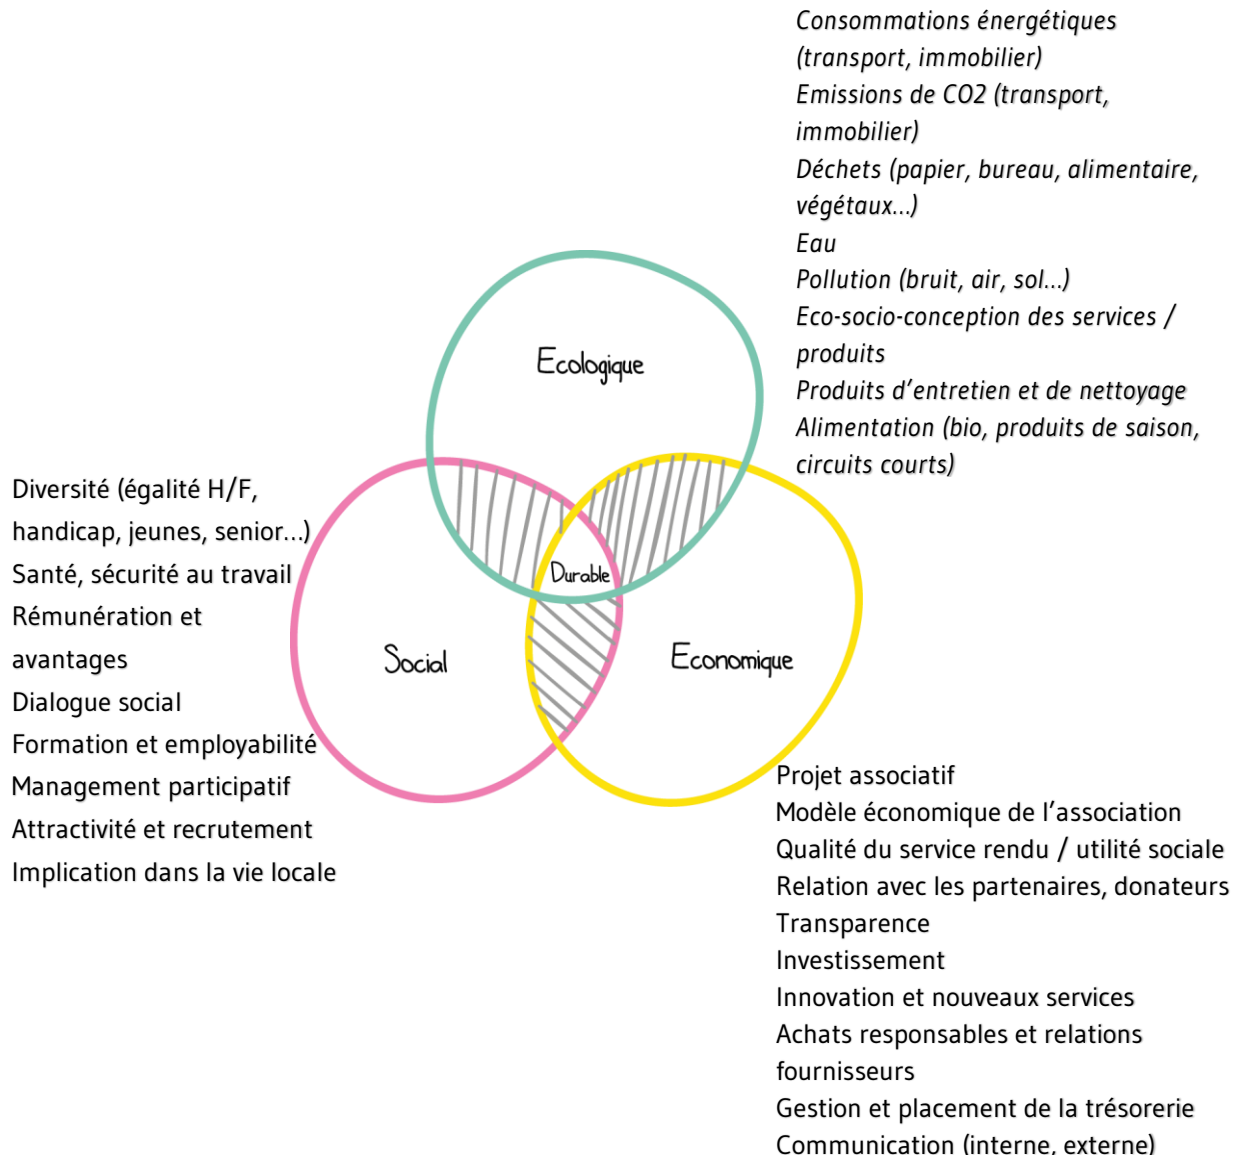

Mapping des sujets RSO pour une association

(Septembre 2022)

Retrouvez dans ce mapping les sujets qui peuvent concerner une association dans l'application du développement durable.

Cette liste n'est pas exhaustive et peut être complétée en fonction des spécificités de votre association.

Sujets en transversal : Mode et instance de décision dans l'association
Dialogue avec les parties prenantes
Vision, mission et valeurs

En savoir plus :

➤ [sur l'approche « développement durable » dans une association](#)